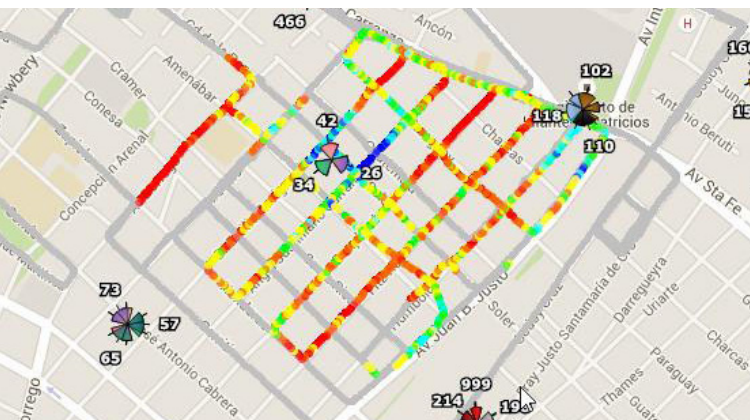

DRIVE TEST

Planificación, realización y postprocesamiento

Contamos con la más amplia experiencia end-to-end en la planificación, realización y postprocesamiento de drive test.

Realizamos drive test para todas las bandas de frecuencias (700, 850, 1900, AWS, 2600) y tecnologías (GSM, WCDMA, LTE-TDD, LTE-FD).