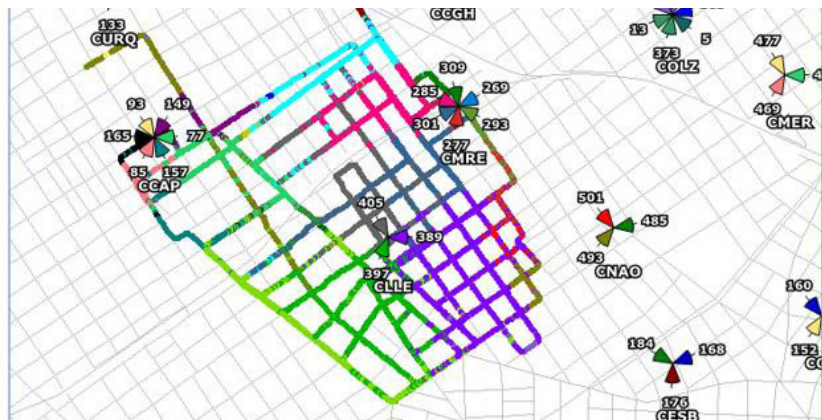

DRIVE TEST

Planificación, realización y postprocesamiento

Contamos con la más amplia experiencia end-to-end en la planificación, realización y postprocesamiento de drive test.

Realizamos drive test para todas las bandas de frecuencias (700, 850, 1900, AWS, 2600) y tecnologías (GSM, WCDMA, LTE-TDD, LTE-FD).