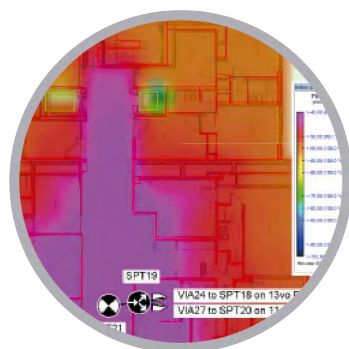

SOLUCIONES DE DISEÑO INDOOR

Diseño es la base de una implementación exitosa de un Proyecto de Cobertura Indoor (IBS). Contamos con la tecnología (iBwave) y profesionales certificados para brindar la mejor solución.

INGENIERÍA DE PROYECTO

PREDICCIÓN DE COBERTURA

ASIGNACIÓN DEL SITIO

MEDICIÓN

RELEVAMIENTO

MODELIZADO 3D