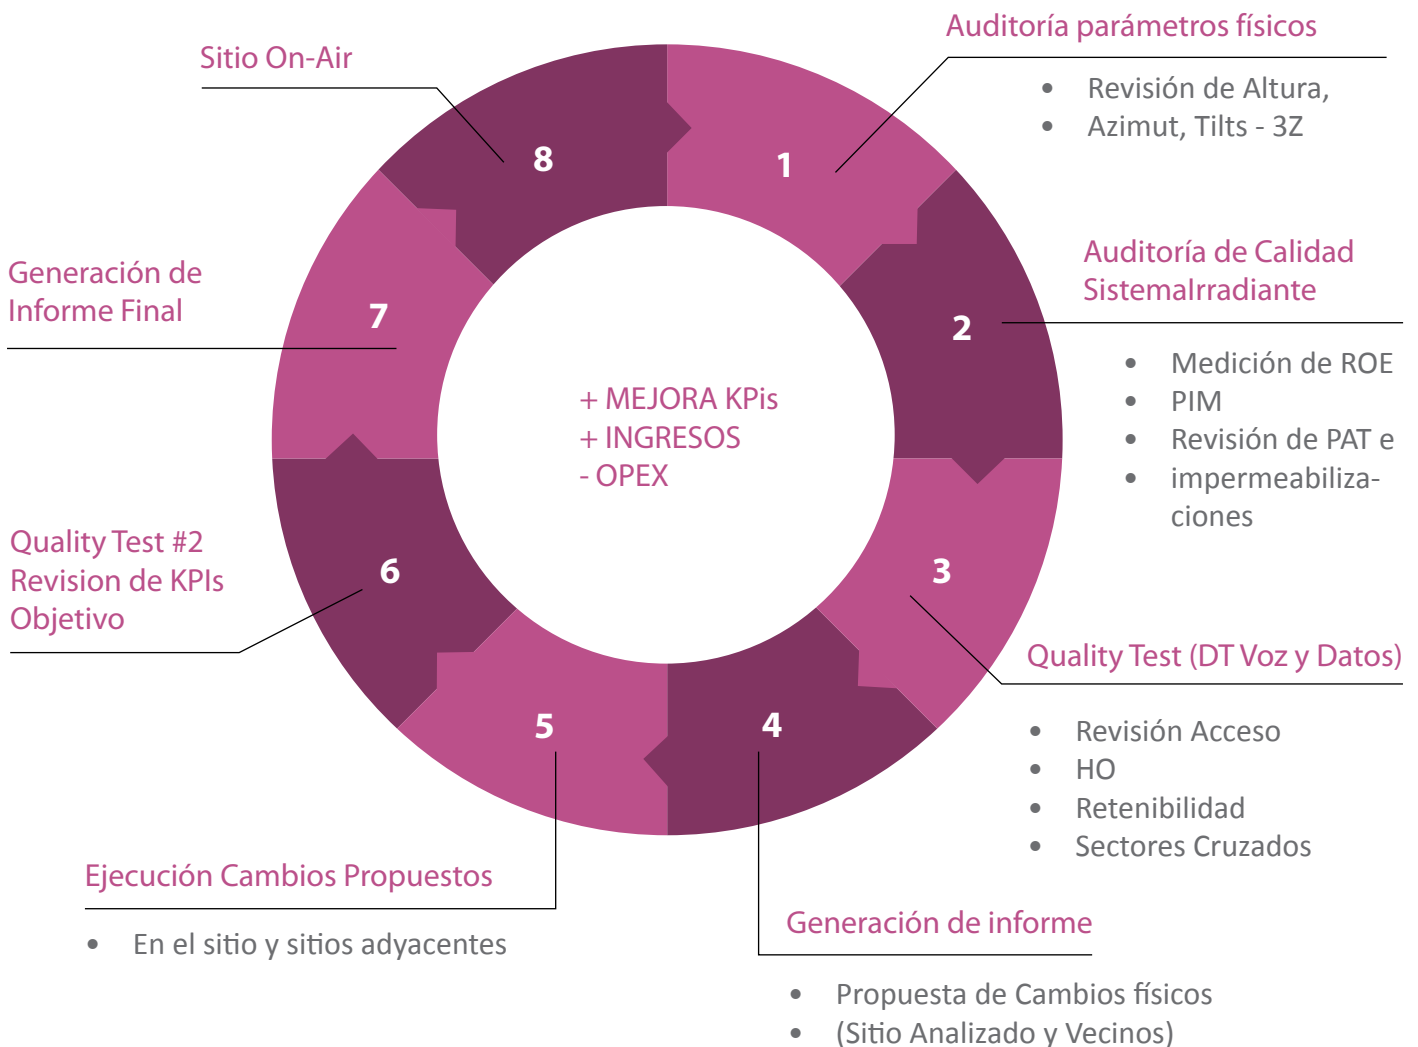

- Mapas Digitales con elevación y textura 3D
- Modelizado 3D: Edificios/ estadios/ shoppings

AUDITORÍA RF

- Búsqueda de interferencia
- Auditoría de sistemas irradiantes
- Tuning y ajuste

OPTIMIZACIÓN

Optimización es la clave para conseguir los objetivos de performance y por sobre todo, la satisfacción del cliente.

Proceso de calidad

AUDITORÍA RF

Optimizar una red implica mayor seguridad en la retención de clientes, mejora en la rentabilidad e incremento de ingresos.

Proceso de auditoría

SOLUCIONES DE DISEÑO INDOOR

Diseño es la base de una implementación exitosa de un Proyecto de Cobertura Indoor (IBS). Contamos con la tecnología (iBwave) y profesionales certificados para brindar la mejor solución.

INGENIERÍA DE PROYECTO

PREDICCIÓN DE COBERTURA

ASIGNACIÓN DEL SITIO

MEDICIÓN

RELEVAMIENTO

MODELIZADO 3D