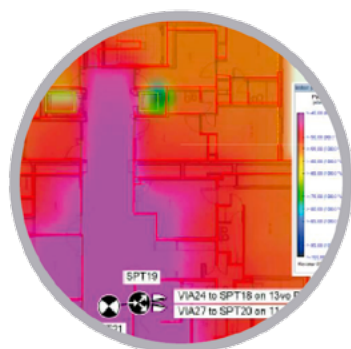

- Mapas Digitales con elevación y textura 3D
- Modelizado 3D: Edificios/ estadios/ shoppings

AUDITORÍA RF

- Búsqueda de interferencia
- Auditoría de sistemas irradiantes
- Tuning y ajuste

OPTIMIZACIÓN

Optimización es la clave para conseguir los objetivos de performance y por sobre todo, la satisfacción del cliente.

Proceso de calidad

AUDITORÍA RF

Optimizar una red implica mayor seguridad en la retención de clientes, mejora en la rentabilidad e incremento de ingresos.

Proceso de auditoría

SOLUCIONES DE DISEÑO INDOOR

Diseño es la base de una implementación exitosa de un Proyecto de Cobertura Indoor (IBS). Contamos con la tecnología (iBwave) y profesionales certificados para brindar la mejor solución.

INGENIERÍA DE PROYECTO

PREDICCIÓN DE COBERTURA

ASIGNACIÓN DEL SITIO

MEDICIÓN

RELEVAMIENTO

MODELIZADO 3D