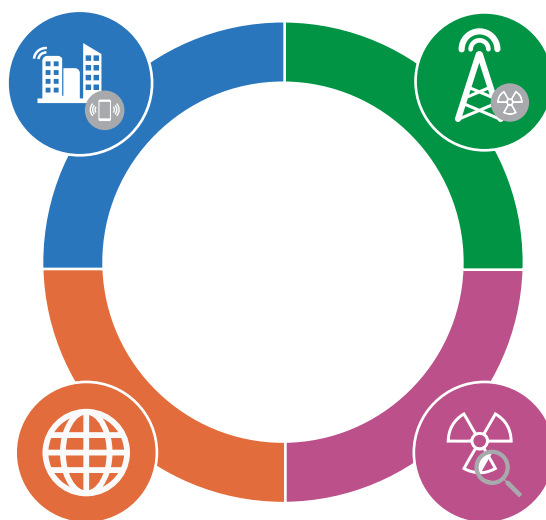

SOLUCIONES DE DISEÑO

Outdoor e Indoor

- Mentum
- Asset
- Actix
- iBwave
- Ajustes de modelo de Propagación

OPTIMIZACIÓN

- Indoor
- Outdoor
- Benchmarking
- Initial Tuning
- Drive Test
- Customer IQ
- Ingeniería y Diseño Indoor

SOLUCIONES GIS

- Mapas Digitales con elevación y textura 3D
- Modelizado 3D: Edificios/ estadios/ shoppings

AUDITORÍA RF

- Búsqueda de interferencia
- Auditoría de sistemas irradiantes
- Tuning y ajuste