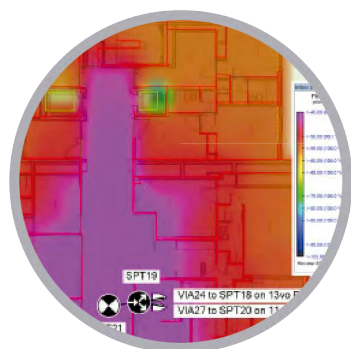

SOLUCIONES DE DISEÑO INDOOR

Diseño es la base de una implementación exitosa de un Proyecto de Cobertura Indoor (IBS). Contamos con la tecnología (iBwave) y profesionales certificados para brindar la mejor solución.

INGENIERÍA DE PROYECTO

PREDICCIÓN DE COBERTURA

ASIGNACIÓN DEL SITIO

MEDICIÓN

RELEVAMIENTO

MODELIZADO 3D